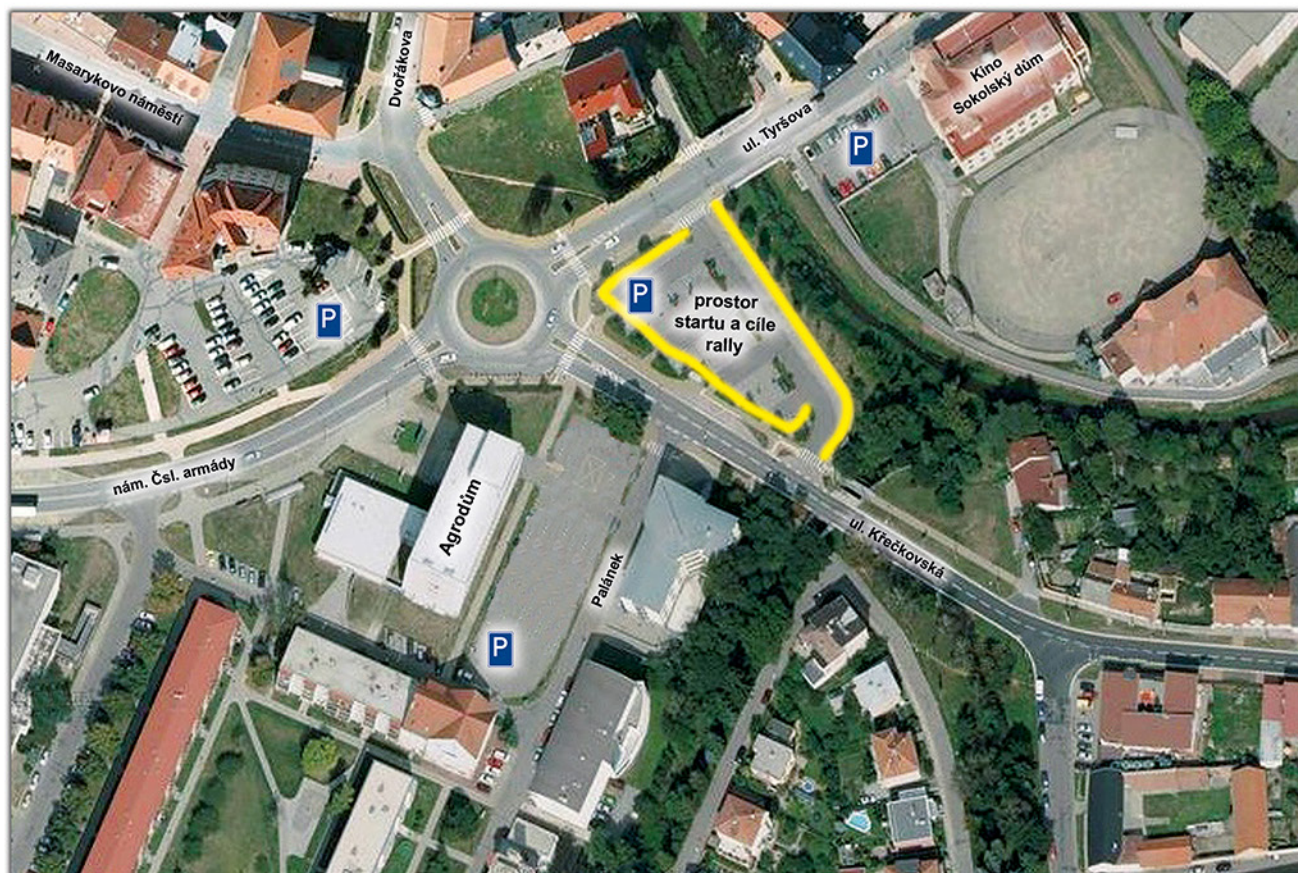

# MĚSTO VYŠKOV

(průjezd městem Vyškovem na start a cíl rally a mezi jednotlivými rychlostními zkouškami)

# START A CÍL RALLY

(umístění startu a cíle „XXIX. Rally Vyškov“)

# UZAVŘENÉ PARKOVIŠTĚ PO CÍLI RALLY

(umístění uzavřeného parkoviště po cíli „XXIX. Rally Vyškov“)

# SERVISNÍ AREÁL RALLY

(umístění servisního areálu „XXIX. Rally Vyškov“)

Dopravní značky budou umístěny u leteckého muzea

por. Ing. Michal SEDLÁČEK  
OČČ: 328 614

Zhotoveno:	6/2021	<b>Trasig</b> <small>Služby v oblasti dopravního značení</small>	
Vypracoval:	Souralová Jana		
Kresil:	Souralová Jana	<b>VÝŠKOV</b>	
Č. Zakázky:	297/21		Číslo výjezdu: Vjezd na servis (letišť)
Zakázka:	XXIX. RALLY VÝŠKOV 2021		