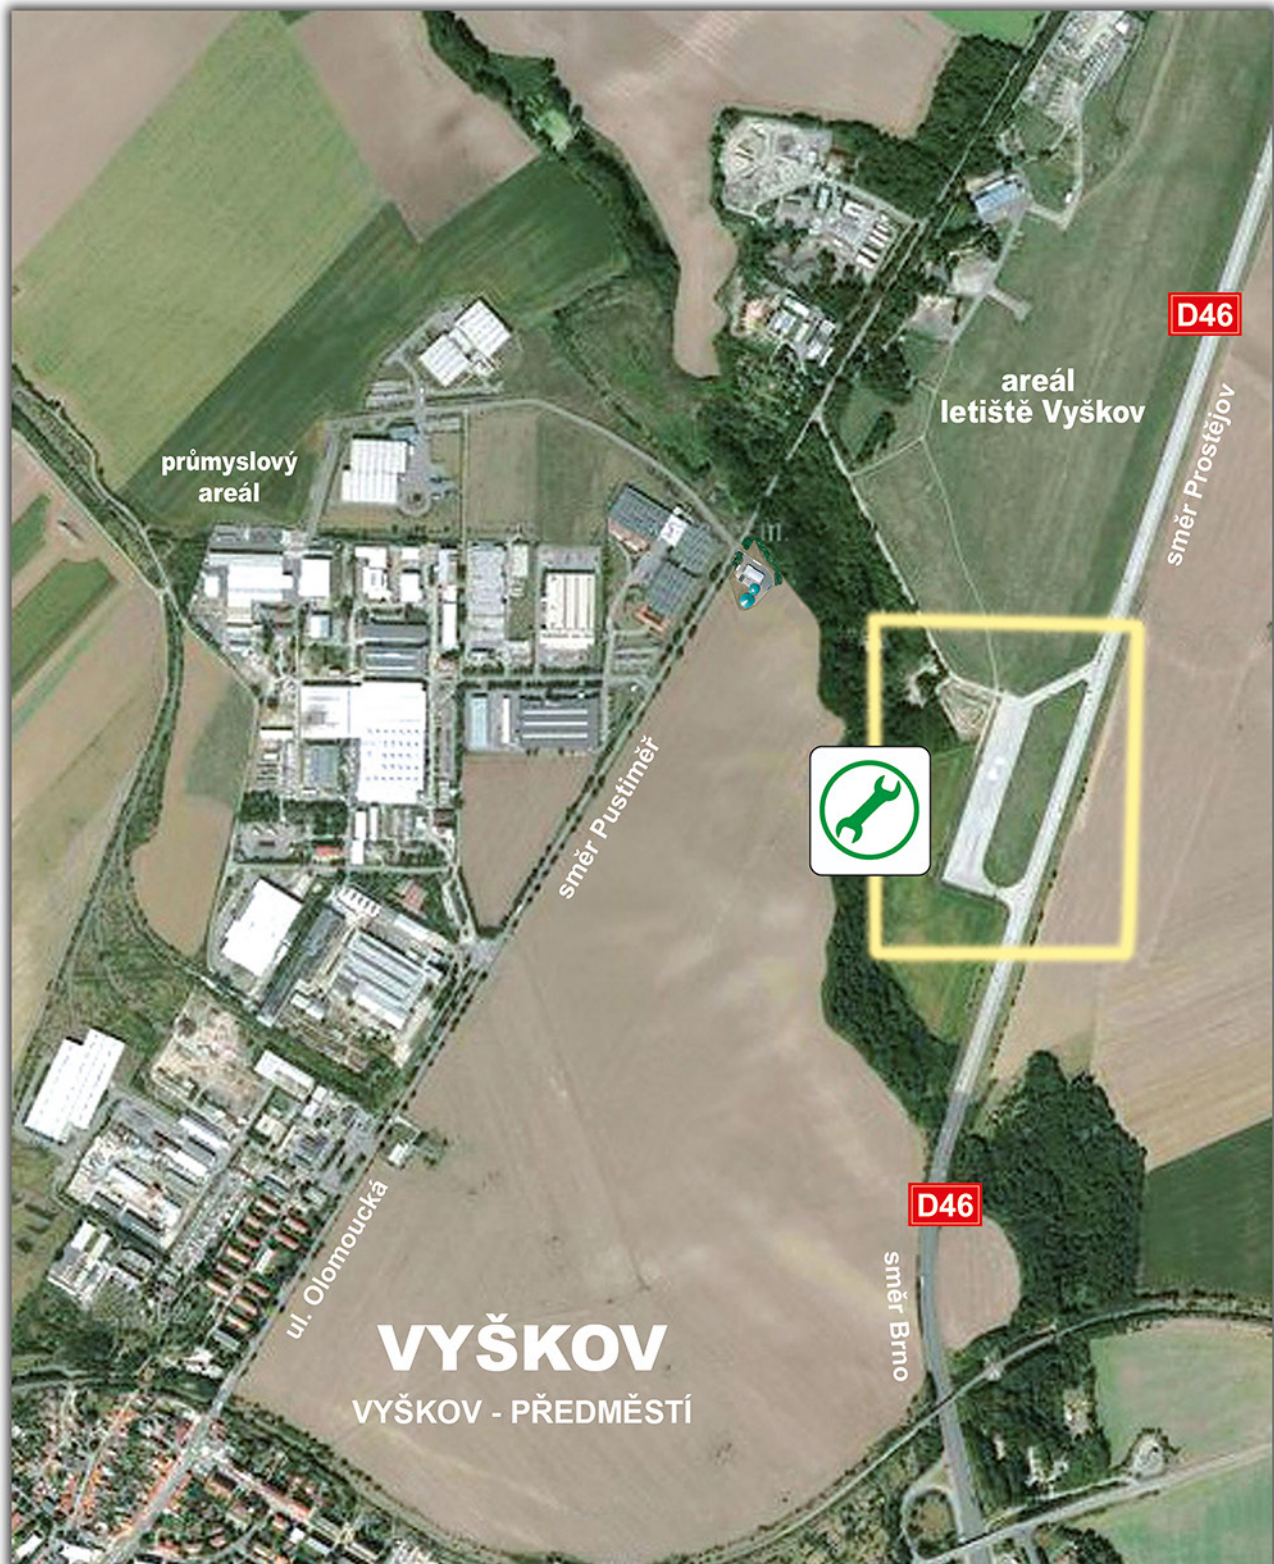

# MĚSTO VYŠKOV

(průjezd městem Vyškovem na start a cíl rally a mezi jednotlivými rychlostními zkouškami)

# START A CÍL RALLY

(umístění startu a cíle „XXIX. Rally Vyškov“)

# UZAVŘENÉ PARKOVIŠTĚ PO CÍLI RALLY

(umístění uzavřeného parkoviště po cíli „XXIX. Rally Vyškov“)

# SERVISNÍ AREÁL RALLY

(umístění servisního areálu „XXIX. Rally Vyškov“)

Dopravní značky budou umístěny u leteckého muzea

por. Ing. Michal SEDLÁČEK  
OČČ: 328 614

Zhotoveno:	6/2021	<b>Trasig</b> <small>Služby v oblasti dopravního značení</small>	
Vypracoval:	Souralová Jana		
Kresil:	Souralová Jana	<b>VÝŠKOV</b>	
Č. Zakázky:	297/21		Číslo výjezdu: Vjezd na servis (letišť)
Zakázka:	XXIX. RALLY VÝŠKOV 2021		