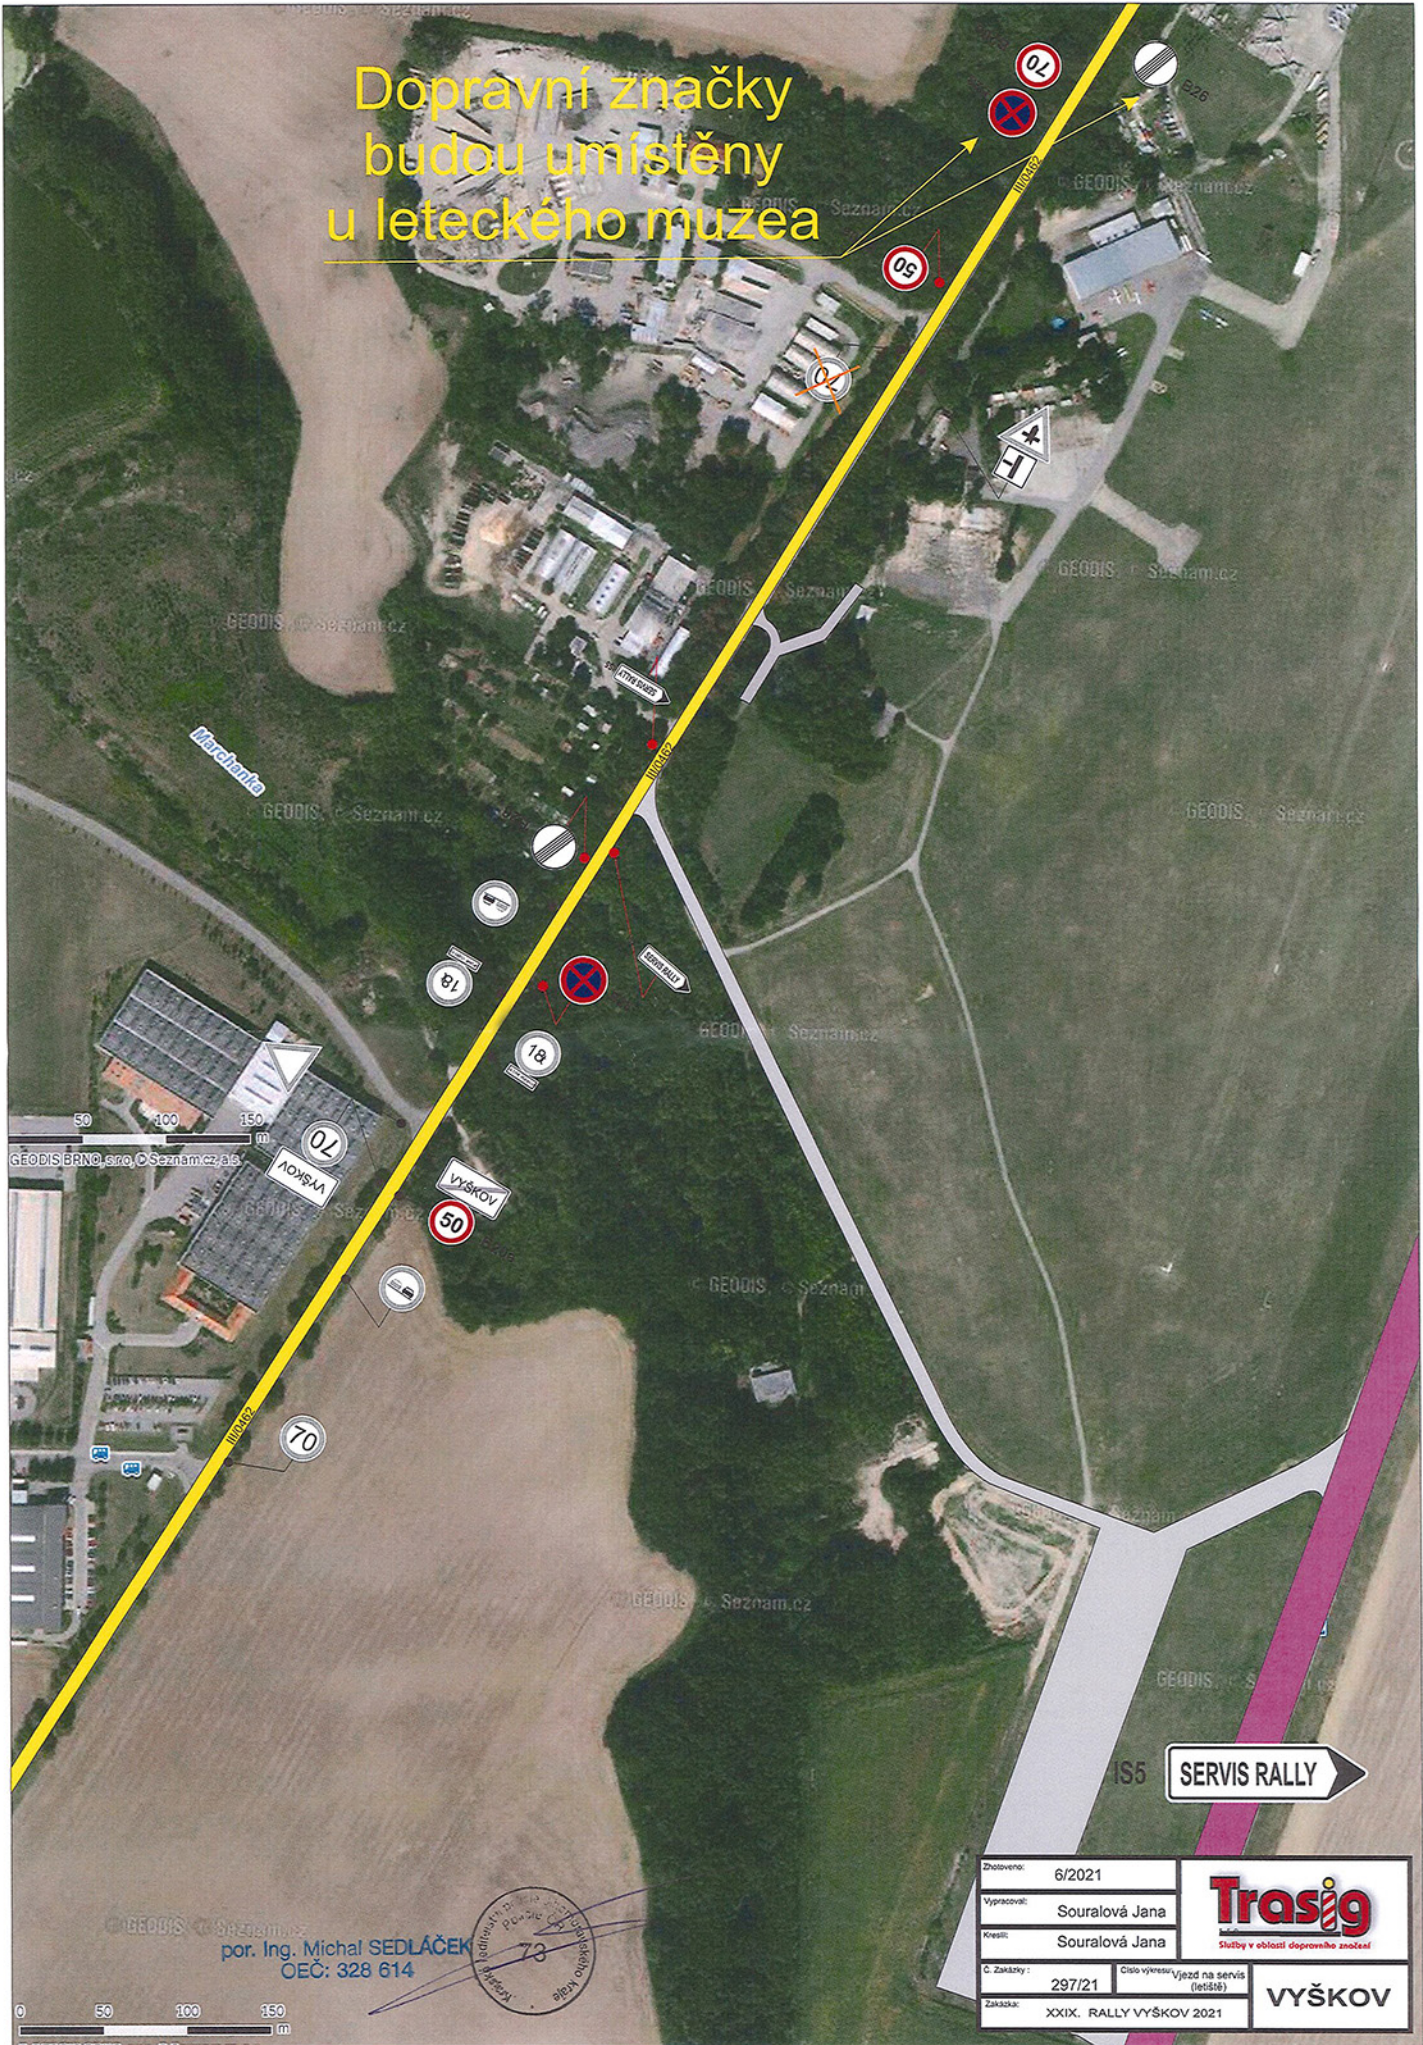

# MĚSTO VYŠKOV

(průjezd městem Vyškovem na start a cíl rally a mezi jednotlivými rychlostními zkouškami)

# START A CÍL RALLY

(umístění startu a cíle „XXIX. Rally Vyškov“)

# UZAVŘENÉ PARKOVIŠTĚ PO CÍLI RALLY

(umístění uzavřeného parkoviště po cíli „XXIX. Rally Vyškov“)

# SERVISNÍ AREÁL RALLY

(umístění servisního areálu „XXIX. Rally Vyškov“)

Dopravní značky budou umístěny u leteckého muzea

por. Ing. Michal SEDLÁČEK  
OČČ: 328 614

Zhotoveno:	6/2021	<b>Trasig</b> <small>Služby v oblasti dopravního značení</small>	
Vypracoval:	Souralová Jana		
Kresil:	Souralová Jana	<b>VÝŠKOV</b>	
Č. Zakázky:	297/21		Číslo výjezdu: Vjezd na servis (letišť)
Zakázka:	XXIX. RALLY VÝŠKOV 2021		